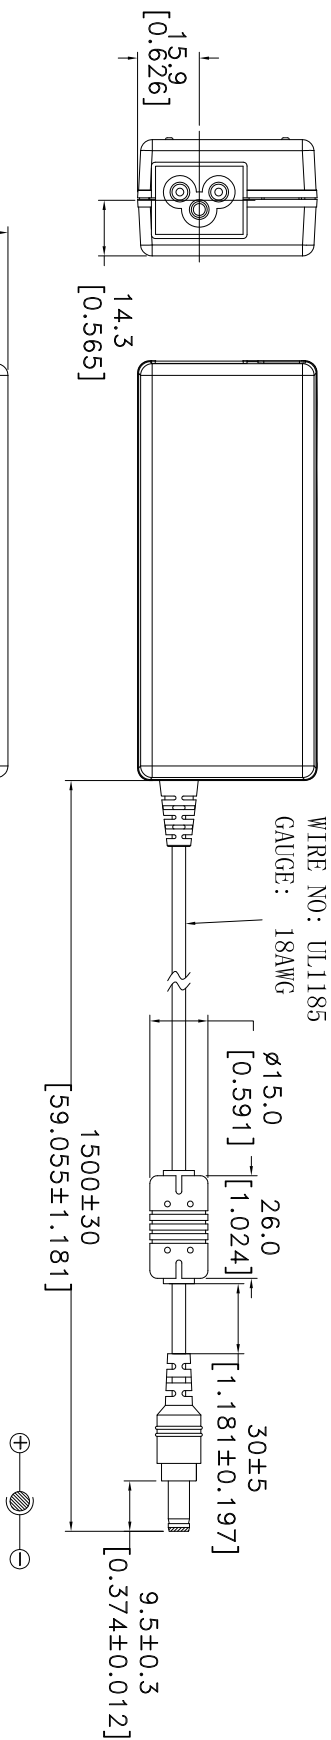

外觀圖

UNIT:mm[inch]

REV	修改內容	日期

NOTES:

1. AC INLET: TECX TU-333-VAC-015-SS7S1 (d) OR EQU
2. PLUG: 皇積皇積5521TV205-1T00-04 OR EQU
3. CASE & CABLE COLOR: BLACK
4. 未注公差为: ±0.5[0.020]
5. 超音波溶接

P/N.: 9NA0657862

MODEL NO.: FSP065-RBBN3	OUTLINE	SHEET: 1 OF 1	REV: 1
R&D(SH)	P E	DRAWN	DATE
		LIW	22/Jun/20*