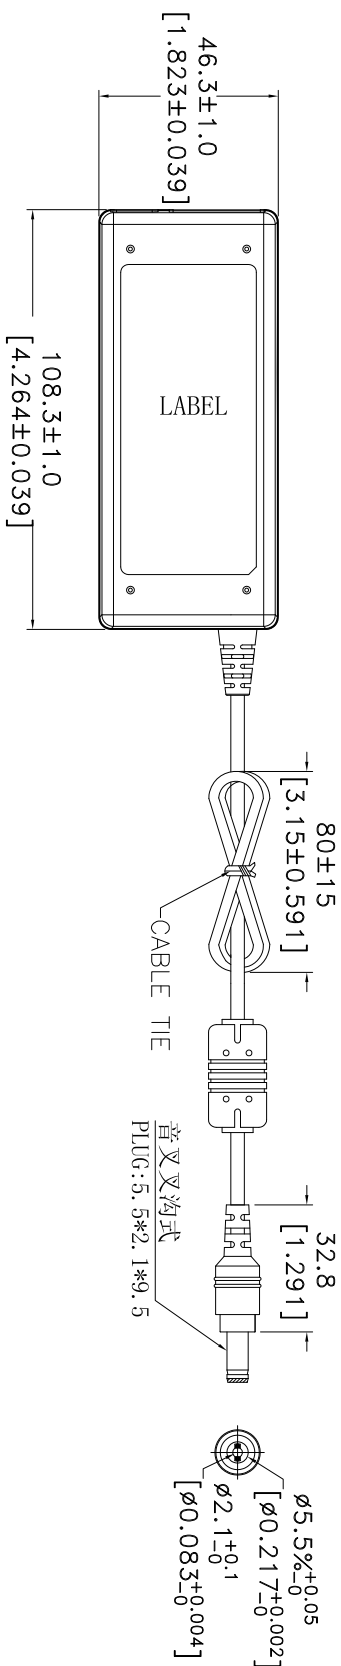

外觀圖

UNIT:mm[inch]

REV	修改內容	日期

NOTES:

1. AC INLET: TECX TU-333-VAC-015-SS7S1 (d) OR EQU
2. PLUG: 皇積皇積5521TV205-1T00-04 OR EQU
3. CASE & CABLE COLOR: BLACK
4. 未注公差为: ±0.5[0.020]
5. 超音波溶接

P/N.: 9NA0657862

MODEL NO.: FSP065-RBBN3	OUTLINE	SHEET: 1 OF 1	REV: 1
R&D(SH)	P E	DRAWN	DATE
		LIW	22/Jun/20*